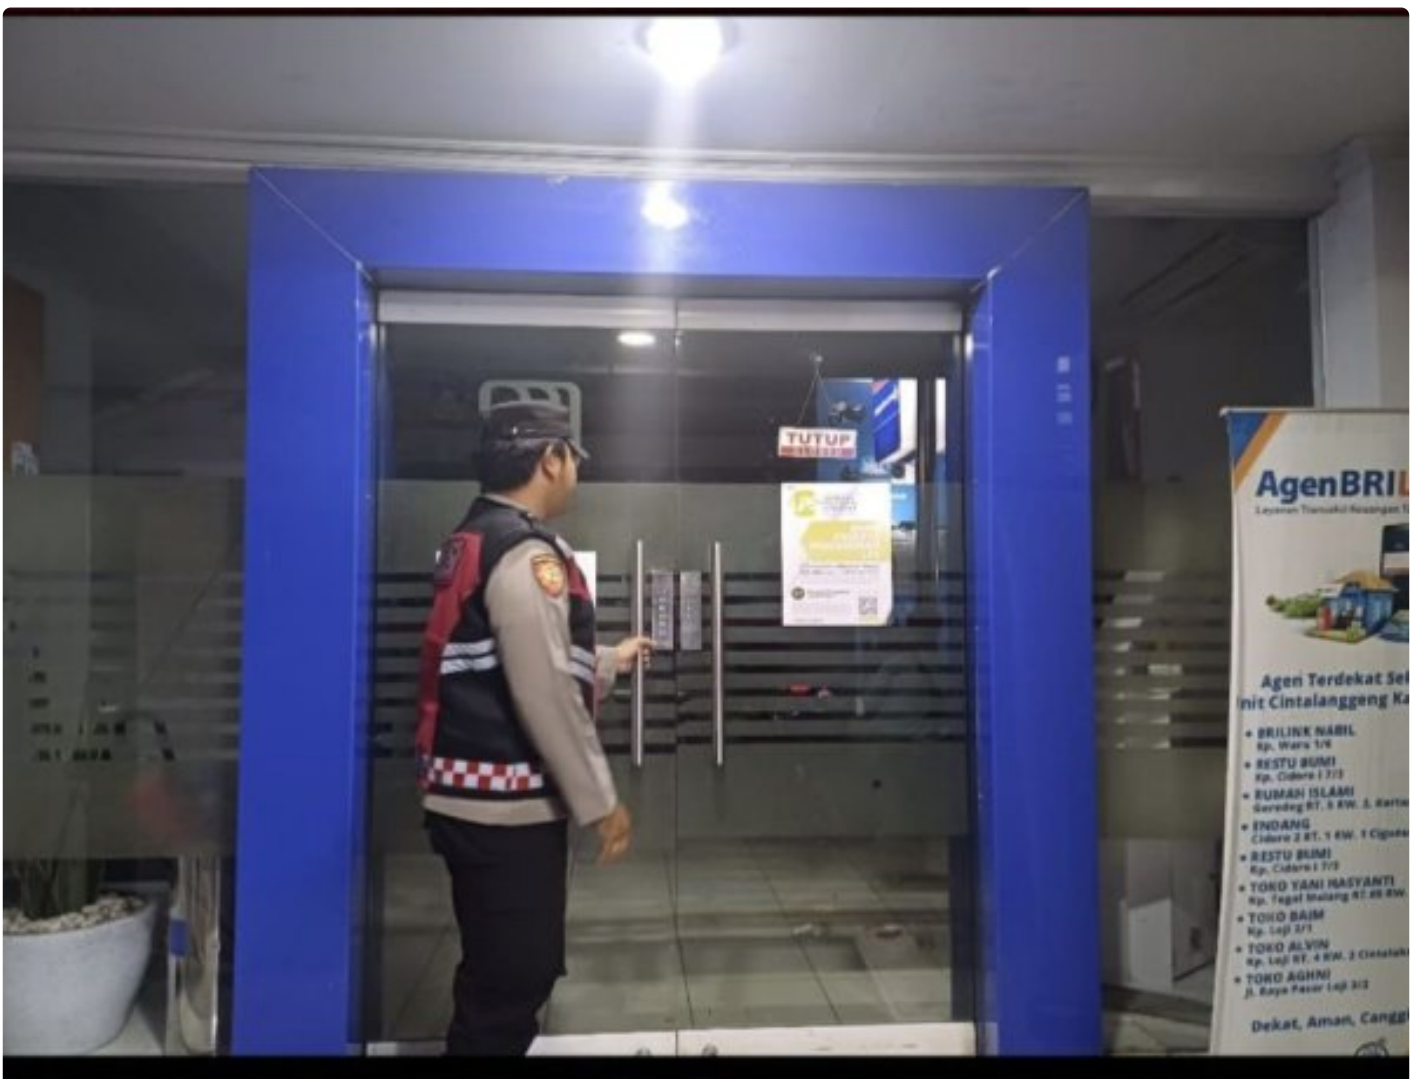

Waspada Potensi Kejahatan Perbankan di Wilayah Loji, Personel Polsek Tegalwaru Patroli Malam

KARAWANG - KARAWANG.JURNALBIROKRASI.COM

Jan 22, 2025 - 15:55

Karawang,- Personel Polsek Tegalwaru Polres Karawang melaksanakan patroli malam antisipasi potensi kejahatan. Selasa (21/1) malam tadi.

Sasaran patroli menyoar ke objek vital milik pemerintah maupun swasta dan perbatasan serta antisipasi penyakit masyarakat.

Monitoring pun mengarah ke objek kantor bank BRI yang berada di wilayah Desa Cintelaksana kecamatan Tegalwaru.

Secara detail personel Polsek Tegalwaru pun pastikan kantor Bank di wilayah itu aman dari gangguan.

"Selain itu, anggota kami pun memberikan edukasi dan penerangan kepada masyarakat secara dialogis dan humanis agar bersama menjaga kamtibmas, " Ujar Kapolres Karawang, AKBP Edwar Zulkarnain, S.I.K.,S.H.,M.H, melalui Kapolsek Tegalwaru, Iptu. Pol. Ata, SH. Rabu (22/1) pagi tadi.